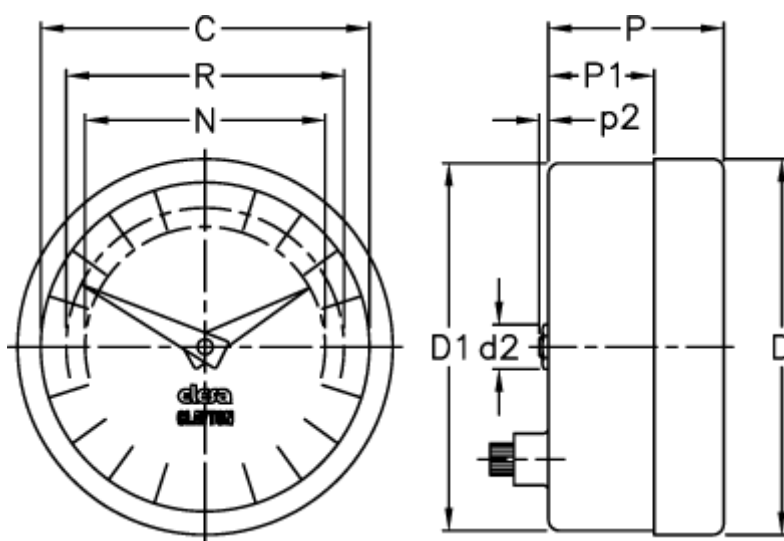

Varenummer: 2307024295
Beskrivelse: E+G Indikator
PA02-0004-S

Mål

C = 60

R = 51

D = 68.4

D1 = 67.0

d2 = 8

N = 44

P = 32

P1 = 19.3

p2 = 1.0